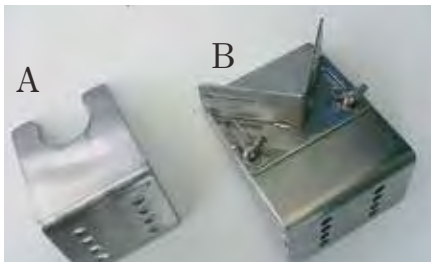

卓上小型ボトルキャップ打栓機 ホームページで動画がご覧いただけます。

エア駆動なのでベビーコンプレッサーが必要です。デザイン少し異なります。

ホームページで動画が見れます。

スタンダードタイプ DSM-S型
エア駆動式 ①税別 165,000円

キャップを乗せたボトルを片手で持ってセットし、エアースイッチを1回押すと打栓して自動的に上に上がります。

打栓時間の調整はエアーバルブタイマーでの調整となります。

もちろん異なる大きさのキャップの高さ調整も簡単に出来ます。

連続で2000本以上やりたいお客様にはフットスイッチの使えるDXタイプをお勧め致します。

②税別185,000円

打栓時間 1本 1秒

能力 時間当たり700～900本位

1.8リットルボトルまで出来ます。

特注ヘッドもつくれます→

使用エアー量 60～100L/分
使用圧力 0.5～0.75MPA
瓶の高さ蓋付 50～290mmまで
ペットの高さ蓋付 320mmまで

どちらか選択して下さい

Aがペットボトル用
Bがガラス瓶用
下が化粧品関係の
ミニ容器の固定テーブル
特注は別料金