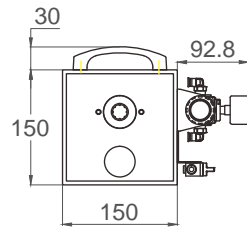

能力 時間当たり700～900本位

1.8リットルボトルまで出来ます。

特注ヘッドもつくれます→

使用エアー量 60～100L/分
 使用圧力 0.5～0.75MPA
 瓶の高さ蓋付 50～290mmまで
 ペットの高さ蓋付 320mmまで

どちらか選択して下さい

Aがペットボトル用
 Bがガラス瓶用
 下が化粧品関係の
 ミニ容器の固定テーブル
 特注は別料金