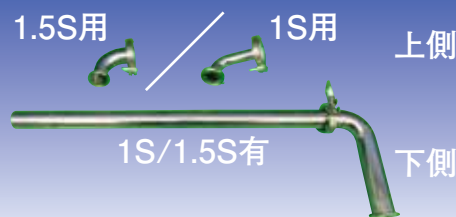

⑪の下台付

具無したれ、つゆ、ソース
シャンプー、ジュース
ESMDX自動CSLKGノズル

オリーブオイル

④

一具無し
ノズル

⑪の下台付

具無したれ、スープ、ソース、麺つゆ
ゼリーのスパウトパウチ充填
ESMDX-自動 OSP-LKGノズル

⑦

⑪の下台付

具入りドレッシング焼肉たれ、
パスタソース、果肉ジュース
ESMDX自動CSDR18φ/10φ

2くち (少しとろみのある液まで)
(マヨネーズくらいまで)

口金径交換可能

1.5S用

1S用

上側

1S/1.5S有