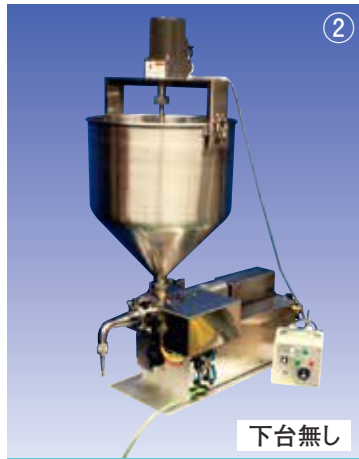

具入り具無し、ドレッシング、焼肉たれ、カレー 攪拌しながらの充填小型で簡単

卓上型につき、充填機の下は台別売りです。すべて駆動につき、ベビーコンプレッサーが必要となります。

①

下台無し

具無したれソース黒蜜
ESMDX自動DU-LKG

②

下台無し

具無したれ、ドレッシング
ESMDX自動DUDR1SLKG

⑪の下台付

具入りドレッシング焼肉たれ、
パスタソース、果肉ジュース
ESMDX自動CSDR18φ/10φ

2くち (少しとろみのある液まで)
(マヨネーズくらいまで)

口金径交換可能

1.5S用

1S用

上側

1S/1.5S有

焼肉のタレ
果肉入ジュース

中型混合充填機

沈殿や分離する液体物
均一に混ぜながら充填

ESKはすべて別途エアベビーコンプレッサーが必要となります

容器の入口がオリーブオイル瓶の様な22φ以下の細口の場合は左図の先端外形12φ内径10φのノズルとなります

具入り対応
ノズル付

50ℓ / 100ℓ あり

ESK-CS-DR-T付18ノズル型 防水フットスイッチ付