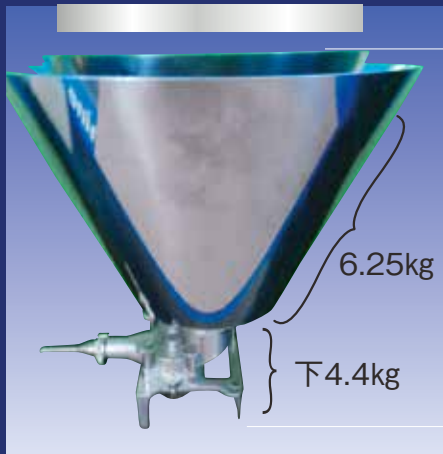

アイスクリームのカップ充填等に 小型で卓上型 100V 100W型へのセット

上 従来型 9ℓ set ¥①
右 新型保冷2重タンク付
10ℓ ¥②
氷や保冷剤が入れられる
お湯を入れてゼリー等も

電源 100V 100W
タンク容量 9ℓ / 10ℓ
ギアポンプ式
バイトンゴムギア
充填ショット時間
設定方式
煮沸殺菌可能
粘度調整必要
タンクまでの高さ 530 / 550mm

ステン製の蓋別売です

現在従来型ポンプユニット
をお持ちの方でも2重タンク
は右図の様に取付けられ
ます10ℓ 接続金具付
2重タンクのみ ¥④

↑
タンク高さ450mm
本体セット時550mm
↓

アイスカップの
蓋締め
締機近日
発売予定です

注：シャーベット出ません

小型 エドワード 卓上ギアポンプ式充填機 モーター 単相100V 60W型・100W型・120W型

(本体寸法 横390×奥行230×高さ170mm (60W) / 255mm (100W120W))

本体

パワーベース

モーターの回転する時間を設定してほぼ一定の量を出す