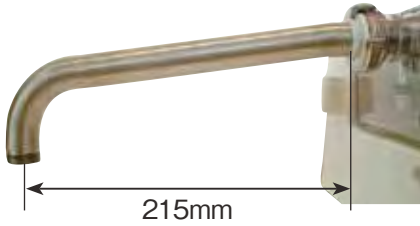

ユニット分解 4本のボルトをはずすだけ。

幅広い商品の充填を可能にするオプション ノズルと口金たち

¥ F-02 ロングノズル ①

脱着式

KG-D
選択

内径3φ~9φ ¥K-10φ ¥K-13φ ¥K-12φ
 (やや粘度のある生地や、クリーム、マヨネーズ) (柔らかい生地) マフィン・蒸しケーキ
 液ダレ防止パッキン付

穴10φ

穴13φ