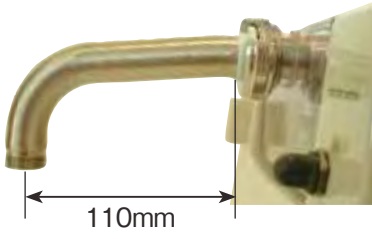

¥ F-02 ショートノズル ②