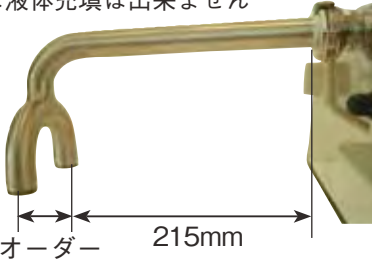

逆止弁入

☆
具無し
液体用

¥KG-SW ¥KG-6φ ¥KG-7φ ¥KG-11φ

(タレ、ソース、ゼリー、水ようかん、プリン、茶わん蒸し、つゆ)

¥ F-02W ノズル ③

2口は液体充填は出来ません

対応ノズル

F-02ショート・ショートホースノズル (但し、5φ、8φをホースで使う時は、本体MKV120W型のみ)
 F-02ロング 他ES充填機にも